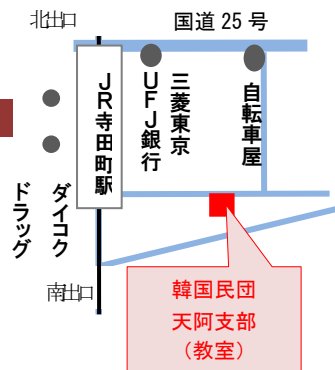

電話 06-6713-3505 (受付 9:30~16:00)

FAX 06-6713-3507 (受付 24時間0k)

主催

韓国民団 天阿支部 4階

〒545-0001 大阪市阿倍野区天王寺町北 2-3-8

支団長 金 致明

* 寺田町駅から徒歩3分。

お名前

申込クラス

入門A

入門B

初級

中級

ご住所

TEL

メールアドレス